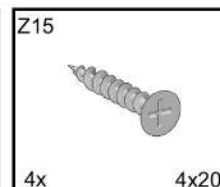

LIMA S-1

LIMA S-1 28032017