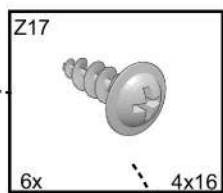

LIMA S-1

LIMA S-1 28032017