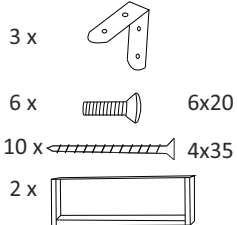

# OPTIMA

1/1

CZĘŚĆ FUNKCYJNA / FUNCTION SOFA  
2 x PODUSZKI DUŻE / BIG PILLOWS  
2 x PODUSZKI MAŁE / SMALL PILLOWS  
OPARCIE / BACKREST

OKUCIA / FITTINGS:

A - skrzynia / bed box  
B - siedzisko / seat  
C - oparcie / backrest