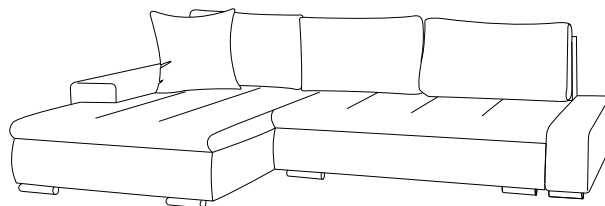

TIVANO NEW / SOLANO NEW

STRONA LEWA / LEFT ARM CORNER

STRONA PRAWA / RIGHT ARM CORNER

CZĘŚĆ FUNKCYJNA / FUNCTION SOFA
1 x PODUSZKA MAŁA / SMALL PILLOW
3 x PODUSZKI DUŻE / BIG PILLOWS
2 x OPARCIA / BACKRESTS
OKUCIA / FITTINGS:

- 2x 
- 5x 
- 16x  4,5x45
- 32x  6x25
- 8x  
D M

OTOMANA / CHAISE

2 x PODŁOKIETNIKI / ARMRESTS

I

OTOMANA / CHAISE

II

CZĘŚĆ FUNKCYJNA / FUNCTION SOFA

III