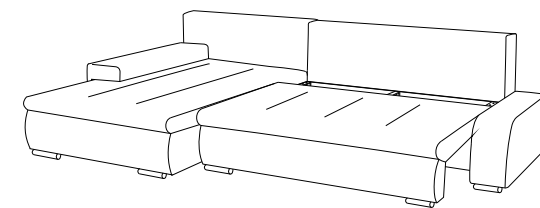

TIVANO NEW / SOLANO NEW

STRONA LEWA / LEFT ARM CORNER

STRONA PRAWA / RIGHT ARM CORNER

CZĘŚĆ FUNKCYJNA / FUNCTION SOFA
1 x PODUSZKA MAŁA / SMALL PILLOW
3 x PODUSZKI DUŻE / BIG PILLOWS
2 x OPARCIA / BACKRESTS
OKUCIA / FITTINGS:

- 2x 
- 5x 
- 16x  4,5x45
- 32x  6x25
- 8x  
D M

OTOMANA / CHAISE

2 x PODŁOKIETNIKI / ARMRESTS

I

OTOMANA / CHAISE

II

CZĘŚĆ FUNKCYJNA / FUNCTION SOFA

III