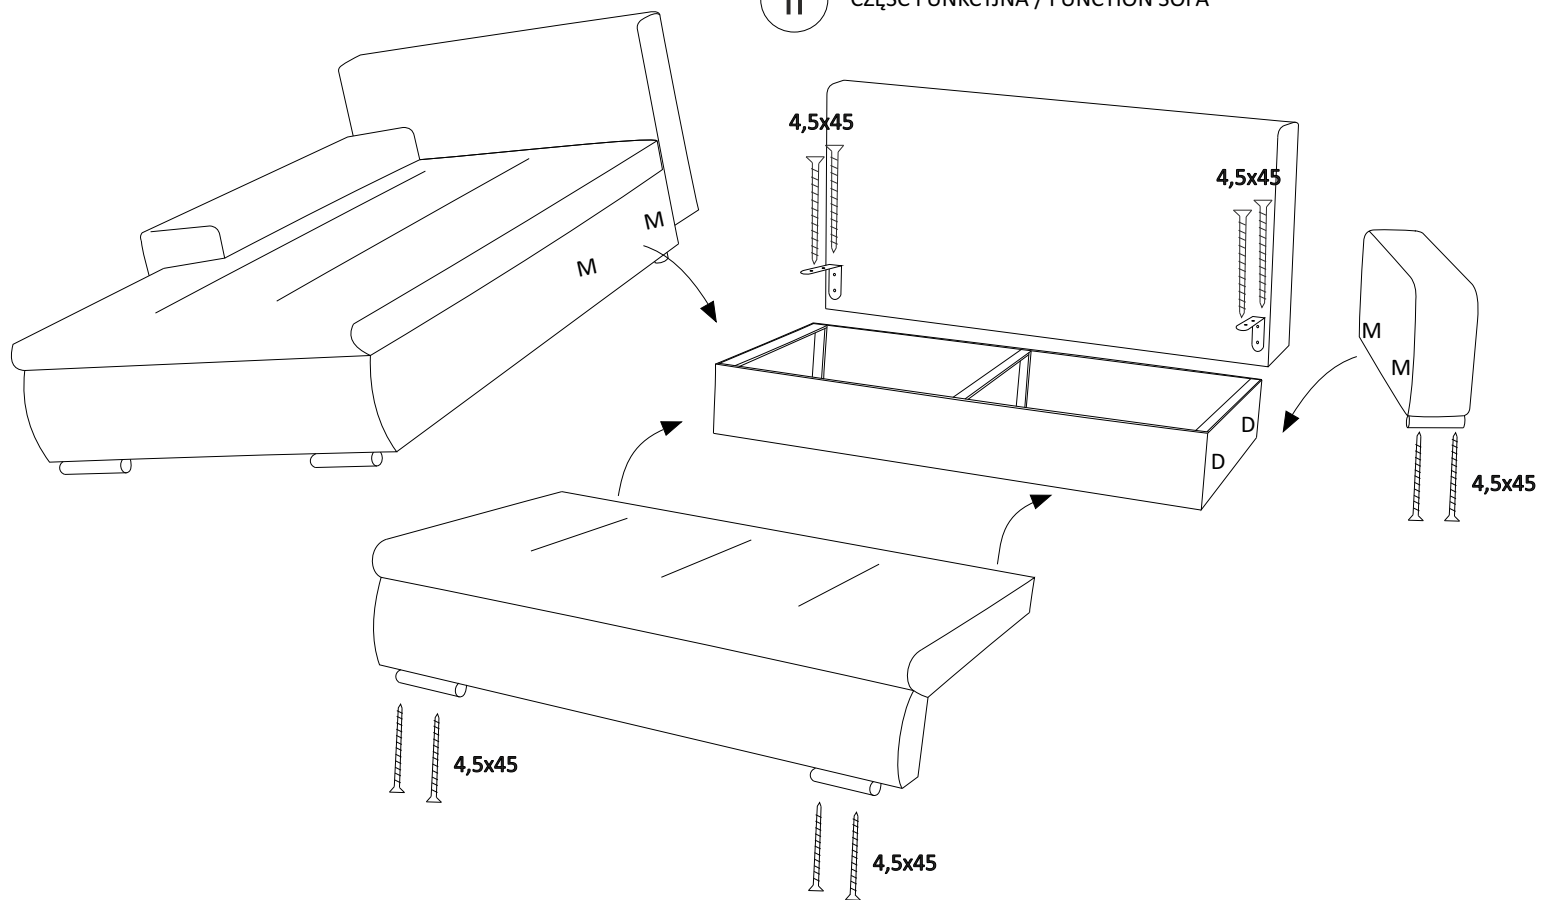

TIVANO NEW / SOLANO NEW

STRONA LEWA / LEFT ARM CORNER

STRONA PRAWA / RIGHT ARM CORNER

CZĘŚĆ FUNKCYJNA / FUNCTION SOFA
1 x PODUSZKA MAŁA / SMALL PILLOW
3 x PODUSZKI DUŻE / BIG PILLOWS
2 x OPARCIA / BACKRESTS
OKUCIA / FITTINGS:

- 2x 
- 5x 
- 16x  4,5x45
- 32x  6x25
- 8x  
D M

OTOMANA / CHAISE

2 x PODŁOKIETNIKI / ARMRESTS

I

OTOMANA / CHAISE

II

CZĘŚĆ FUNKCYJNA / FUNCTION SOFA

III