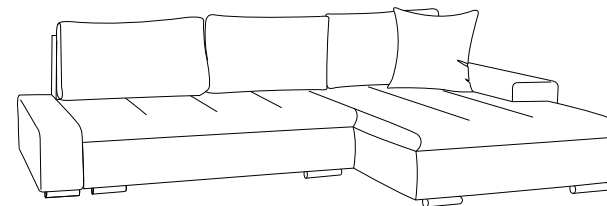

TIVANO NEW / SOLANO NEW

STRONA LEWA / LEFT ARM CORNER

STRONA PRAWA / RIGHT ARM CORNER

CZĘŚĆ FUNKCYJNA / FUNCTION SOFA
1 x PODUSZKA MAŁA / SMALL PILLOW
3 x PODUSZKI DUŻE / BIG PILLOWS
2 x OPARCIA / BACKRESTS
OKUCIA / FITTINGS:

- 2x 
- 5x 
- 16x  4,5x45
- 32x  6x25
- 8x  
D M

OTOMANA / CHAISE

2 x PODŁOKIETNIKI / ARMRESTS

I

OTOMANA / CHAISE

II

CZĘŚĆ FUNKCYJNA / FUNCTION SOFA

III