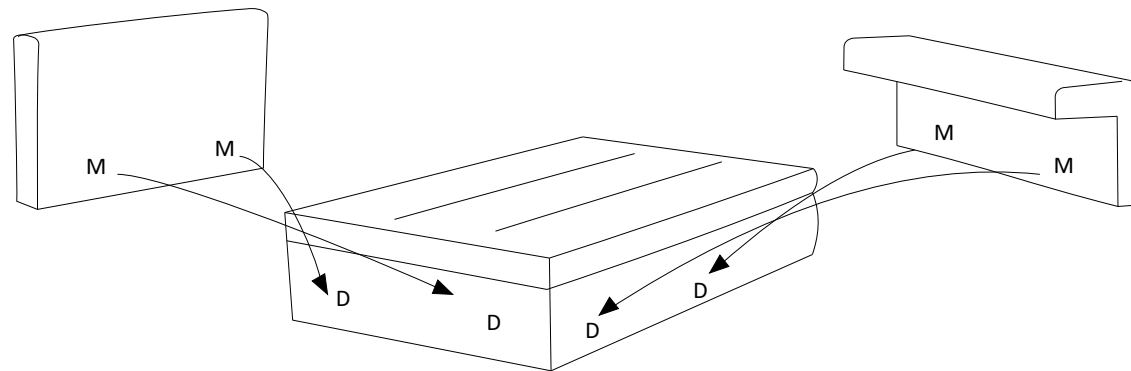

TIVANO NEW / SOLANO NEW

STRONA LEWA / LEFT ARM CORNER

STRONA PRAWA / RIGHT ARM CORNER

CZĘŚĆ FUNKCYJNA / FUNCTION SOFA
1 x PODUSZKA MAŁA / SMALL PILLOW
3 x PODUSZKI DUŻE / BIG PILLOWS
2 x OPARCIA / BACKRESTS
OKUCIA / FITTINGS:

- 2x 
- 5x 
- 16x  4,5x45
- 32x  6x25
- 8x  
D M

OTOMANA / CHAISE

2 x PODŁOKIETNIKI / ARMRESTS

I

OTOMANA / CHAISE

II

CZĘŚĆ FUNKCYJNA / FUNCTION SOFA

III