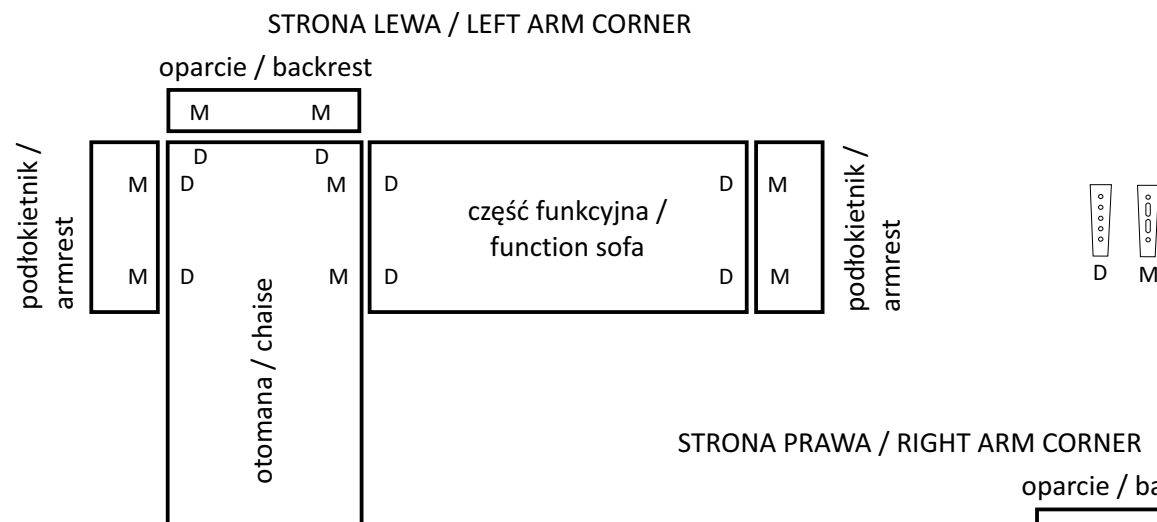

TIVANO NEW / SOLANO NEW

STRONA LEWA / LEFT ARM CORNER

STRONA PRAWA / RIGHT ARM CORNER

CZĘŚĆ FUNKCYJNA / FUNCTION SOFA
1 x PODUSZKA MAŁA / SMALL PILLOW
3 x PODUSZKI DUŻE / BIG PILLOWS
2 x OPARCIA / BACKRESTS
OKUCIA / FITTINGS:

- 2x 
- 5x 
- 16x  4,5x45
- 32x  6x25
- 8x  
D M

OTOMANA / CHAISE

2 x PODŁOKIETNIKI / ARMRESTS

I

OTOMANA / CHAISE

II

CZĘŚĆ FUNKCYJNA / FUNCTION SOFA

III

IV