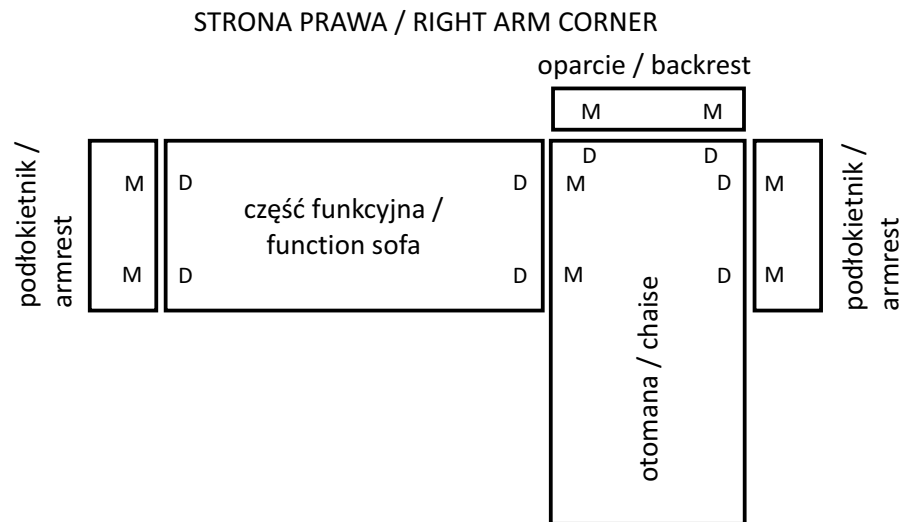

TIVANO NEW / SOLANO NEW

STRONA LEWA / LEFT ARM CORNER

STRONA PRAWA / RIGHT ARM CORNER

CZĘŚĆ FUNKCYJNA / FUNCTION SOFA
1 x PODUSZKA MAŁA / SMALL PILLOW
3 x PODUSZKI DUŻE / BIG PILLOWS
2 x OPARCIA / BACKRESTS
OKUCIA / FITTINGS:

- 2x 
- 5x 
- 16x  4,5x45
- 32x  6x25
- 8x  
D M

OTOMANA / CHAISE

2 x PODŁOKIETNIKI / ARMRESTS

I

OTOMANA / CHAISE

II

CZĘŚĆ FUNKCYJNA / FUNCTION SOFA

III